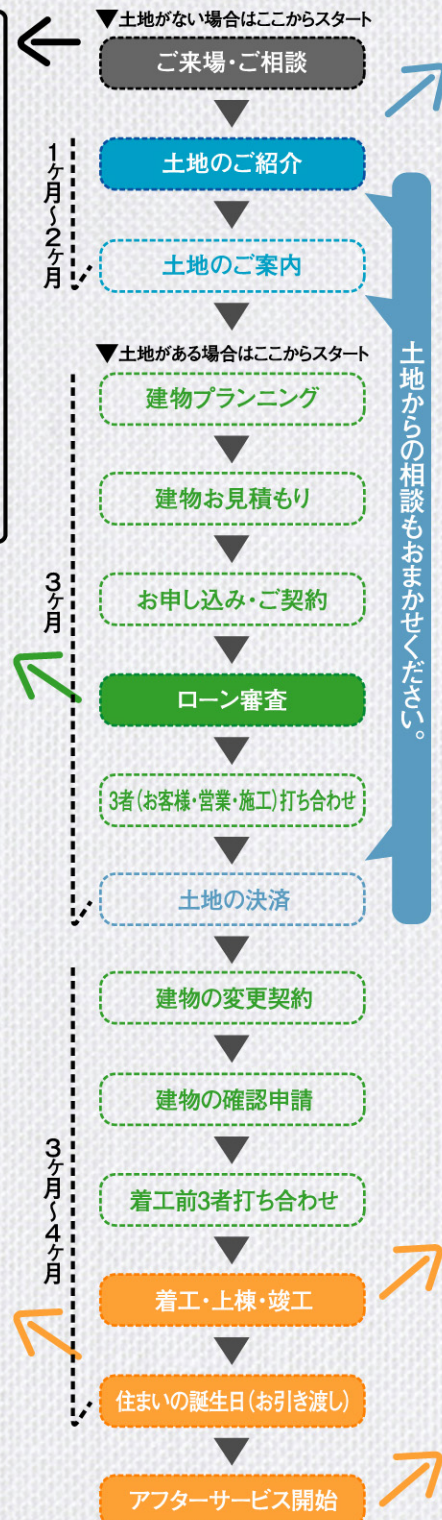

五井グランドホテルで開催された「オーナー感謝祭」の様子。多くの方で賑わう

エリアに特化した土地あるある情報館

当社は、「土地」に強い会社。ご紹介できる土地物件情報数はなんと常時500件以上あり、エリアは、千葉・市原・袖ヶ浦・木更津など。まずは、お気軽にご相談を。ママたちが選んだ厳選物件も用意しています。

安心な住まいづくりのため施工現場もこだわり

安心できる住まいのために勉強会を開催するなど、施工業者と協力して現場の安全管理やマナーの徹底につとめています。現場の定期点検も実施しています。