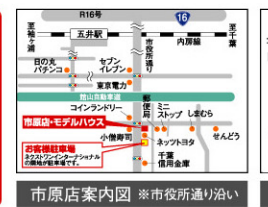

with Mamaの家

キーワードで楽々検索 withMamaの家 | 検索

お問い合わせの際は、ベストハウスを見たとお伝えください。資料請求は13、14ページの合同請求ハガキにてどうぞ

市原店 0436-22-0005
〒290-0073 市原市国分寺台中央7-19-1 FAX.0436-22-0011

袖ヶ浦店 0438-62-0999
〒299-0245 袖ヶ浦市蔵波台5-25-5 FAX.0438-62-4499

http://www.withmama.net

商品データ ウィズママの家
工法・構造 木造軸組※木造軸組金物工法
アフター・保証
3ヶ月・1年・2年・3.5年・5年・7.5年・10年定期点検、20年点検保証制度、地盤調査全棟実施、施工中の第三者機関による品質・安全調査実施

ネクストワンインターナショナル(株)
□宅建業/千葉県知事免許(1)第16107号
(社)千葉県宅地建物取引業保証協会会員
□市原店所在地/市原市国分寺台中央7-19-1
□TEL/0436-22-0005
□袖ヶ浦店所在地/袖ヶ浦市蔵波台5-25-5
□TEL/0438-62-0999
□E-mail/mama@withmama.net

モデルハウスは水曜日営業中!!